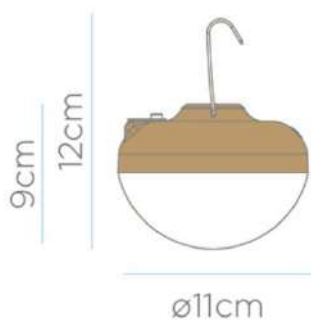

FICHA TÉCNICA DE PRODUCTO DATASHEET

+34 968 97 88 06
info@newgarden.es
www.newgarden.es

NOMBRE/NAME: CHERRY BULB BATTERY BEIGE 9W
REF.: LUMCHE011BEWLNW **EAN:** 8435578504681

Material: PP (recycled polypropylene)

Pallet EU 80x120x180: - unds/units

Packaging*: 11,5x11x9cm

Gross Weight (Packaged Weight): 0,3kg

Medidas*/Dimensions*

Box simulation

* Debido a la naturaleza del proceso las dimensiones pueden variar ligeramente
* Due to the nature of the process, dimensions can change lightly.

ALIMENTACIÓN, ACCESORIOS, MATERIALES Y PESOS SUPPLY, ACCESSORIES, MATERIALS AND WEIGHTS

- **Método de carga:** Entrada MicroUSB 5VDC (Solo se incluye cable de carga USB-MicroUSB)
- Charging method: MicroUSB 5VDC input (Only cable USB- MicroUSB included)/
- **Tensión de salida adaptador:** 5VDC
- Adapter output voltaje: 5VDC
- **Corriente de carga:** 2A MAX
- Charging current: 2A MAX
- **Longitud en cable cargador:** 1 m
- Adapter cable length: 1 m
- **Tamaño:** 12 x 11 x 11 cm
- Size: 12 x 11 x 11 cm
- **Tamaño placa solar integrada:** N/A
- Integrated solar panel size: N/A
- **Regulador de intensidad:** Si
- Dimmable: Yes
- **Tipo de cable:** N/A
- Type of cable: N/A
- **Clavija:** N/A
- Plug: N/A
- **Longitud cable:** N/A
- Cable lenght: N/A
- **Color del cable:** N/A
- Colour: N/A
- **Sensor movimiento:** No
- Motion sensor: No
- **Regulador de intensidad:** Si
- Dimmable: Yes
- **Detector crepuscular:** No
- Twilight sensor: No
- **Color acabado:** Blanco/Beige/Topo
- Finish Color: White/Beige/Topo
- **Material:** PP/PC
- Material: PP/PC
- **Material secundario:** Metal
- Secondary material: Metal
- **Material Panel Solar:** N/A
- Solar Panel material: N/A
- **Mando IR(infrarrojo):** Si
- Remote control (IR): Yes
- **Peso batería:** 3 x 45grs
- Battery weight: 3 x 45grs
- **Peso neto:** 0,23 kg
- Net weight: 0,23 kg
- **Peso bruto:** 0,295 kg
- Gross weight: 0,295 kg