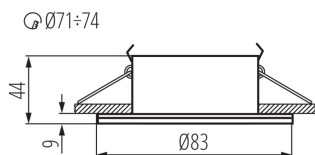

26305 QULES AC O-C

Stropné bodové svetidlo

5905339263056

IP
44/20

Vstavané bodové svetidlá QULES, sú jedny z najobľúbenejších s vyšším krytím IP. Sú ideálne pre inštaláciu v kúpeľniach alebo iných miestach s vyššou vlhkosťou.

PARAMETRE VÝROBKU:

Farba: chróm

Povinnosť používania samotienených lúčov: áno

Miesto montáže: na zabudovanie do stropu

Miesto používania: vo vnútri a vonku

Minimálna vzdialenosť od osvetľovaného objektu: 0,5m

Výrobok nie je vhodný na zakrytie termoizolačným materiálom: áno

Svetelný zdroj v súprave: ne

Výška [mm]: 44

Priemer [mm]: 83

Montážny otvor [mm]: Ø71-74

Menovité napätie [V]: 220-240 AC

Menovitá frekvencia [Hz]: 50

Maximálny výkon [W]: max 35

Trieda ochrany proti zásahu el. prúdom: II

Zdroj svetla: PAR16

Pätica: GU10

Rozpätie teploty prostredia, na ktorú môže byť výrobok vystavený [°C]: -20÷35

Materiál korpusu: hliníková zliatina

Typ pripojenia: skrutková svorkovnica

Nastavenie uhlov svetidla: chýbajúce

Stupeň IP: 44/20

LOGISTICKÉ ÚDAJE:

Merná jednotka: kus

Spôsob balenia: 50

Počet kusov v druhom balení: 1

Počet kusov v hromadnom balení: 50

Čistá kusová hmotnosť [g]: 178

Gramáž [g]: 220

Dĺžka kusového balenia [cm]: 10.5

Šírka kusového balenia [cm]: 5.5

Výška kusového balenia [cm]: 10

Hmotnosť kartónu [kg]: 11

Šírka kartónu [cm]: 31

Výška kartónu [cm]: 23

Dĺžka kartónu [cm]: 55

Objem kartónu [m³]: 0.039215