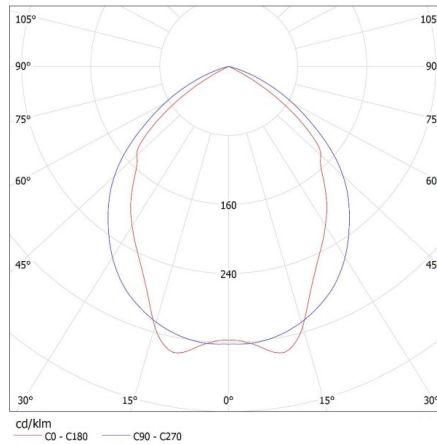

KANLUX S.A. (kat 22673) REGIS 4LED 418 PT + GLASSv2 / Krzywa rozsyłu światła (biegunowo)

Oprawa: KANLUX S.A. (kat 22673) REGIS 4LED 418 PT + GLASSv2
Lampy: 4 x T8 LED GLASSv2 9W-WW