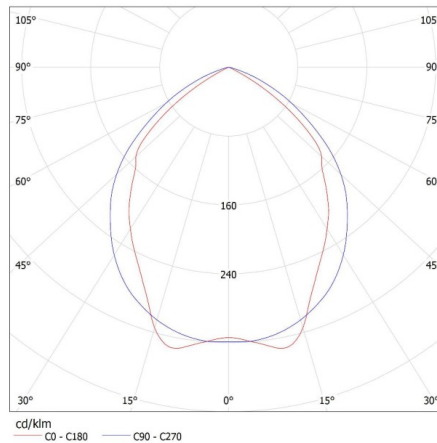

KANLUX S.A. (kat 22673) REGIS 4LED 418 PT + T8 Miledo / Krzywa rozsyłu światła (biegunowo)

Oprawa: KANLUX S.A. (kat 22673) REGIS 4LED 418 PT + T8 Miledo
Lampy: 4 x T8 LED 9W-NW

PRÍSLUŠENSTVO:

72333 CLP-REGIS/PT

CLP-REGIS/PT montážny držiak, slúži pre stavanú montáž svietidla do SDK. 4ks v balení.