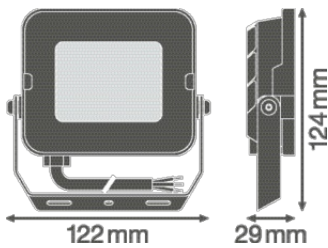

Cechy produktu

- Odbłyśnik, symetryczny rozsył światła z kątem rozsyłu 100° x 100°
- Zaciski montażowe z kątem 30° i szerokim obszarem obrotu
- Fabrycznie zainstalowany, elastyczny przewód o długości 1 m (H05RN-F), 3 x 1,0 mm²

Dane fotometryczne

Strumień świetlny	1800 lm
Skuteczność świetlna	90 lm/W
Temperatura barwowa	3000 K
Barwa światła (oznaczenie)	Warm White
Ogólny wskaźnik oddawania barw Ra	\geq 80
Standardowe odchylenie dopasowania barw	< 5 sdcn
Światłość	-
Brak tętnienia	Tak
Wartość wskaźnika migotania Pst LM	-
Wartość efektu stroboskopowego SVM	-
Grupa zagrożenia fotobiologiczne EN62778	RG1
Grupa zagrożenia fotobiologiczne EN62471	RG1
Kąt rozsyłu światła	100 ° x 100 °

WYMIARY I WAGA

Długość	124,00 mm
Szerokość	122,00 mm
Wysokość	29,00 mm
Masa produktu	320,00 g
Długość przewodów	1000 mm

MATERIAŁY I KOLORY

Kolor produktu	Biały
Kolor obudowy	Biały
Materiał	Aluminium
Materiał osłony	Hartowane szkło
Materiał powierzchni emitującej światło	Szkło
Próba palności zgodnie z IEC 60695-2-12	650 °C
Zawartość rtęci	0.0 mg