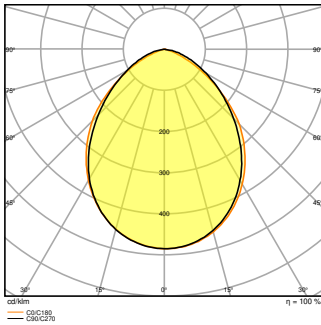

Cechy produktu

- Odbłyśnik, symetryczny rozsył światła z kątem rozsyłu 100° x 100°
- Zaciski montażowe z kątem 30° i szerokim obszarem obrotu
- Fabrycznie zainstalowany, elastyczny przewód o długości 1 m (H05RN-F), 3 x 1,0 mm²

Dane fotometryczne

Strumień świetlny	1800 lm
Skuteczność świetlna	90 lm/W
Temperatura barwowa	3000 K
Barwa światła (oznaczenie)	Warm White
Ogólny wskaźnik oddawania barw Ra	\geq 80
Standardowe odchylenie dopasowania barw	< 5 sdcn
Światłość	-
Brak tętnienia	Tak
Wartość wskaźnika migotania Pst LM	-
Wartość efektu stroboskopowego SVM	-
Grupa zagrożenia fotobiologiczne EN62778	RG1
Grupa zagrożenia fotobiologiczne EN62471	RG1
Kąt rozsyłu światła	100 ° x 100 °

WYMIARY I WAGA

Długość	124,00 mm
Szerokość	122,00 mm
Wysokość	29,00 mm
Masa produktu	320,00 g
Długość przewodów	1000 mm

MATERIAŁY I KOLORY

Kolor produktu	Biały
Kolor obudowy	Biały
Materiał	Aluminium
Materiał osłony	Hartowane szkło
Materiał powierzchni emitującej światło	Szkło
Próba palności zgodnie z IEC 60695-2-12	650 °C
Zawartość rtęci	0.0 mg