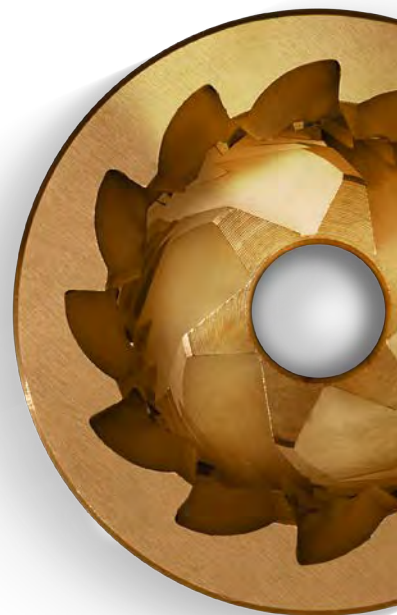

YOUR COFFEE
EXPERIENCE

baby
RUČNÝ MLYNČEK

**Kvalita
na dosah ruky**

MADE IN ITALY

baby
RUČNÝ MLYNČEK

Jednoduché použitie

Vďaka systému krokového **nastavenia hrúbky mletého zrna zvrchu** Vám mlynček Baby umožňuje **rýchle a jednoduché mletie** bez ohľadu na typ extrakcie, ktorú chcete dosiahnuť.

Maximálny komfort pri Vašej rutine

Vďaka **štíhlemu telu** v kombinácii s **jedinečným rozšíreným tvarom** dózy mlynček dokonale padne do každej ruky. Dĺžka a tvar kľuky sú navrhnuté tak, aby **minimalizovali námahu pri mletí**.