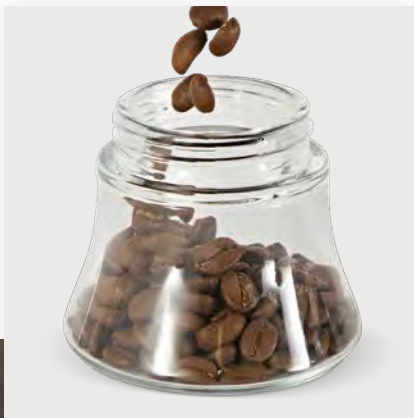

Šikovne & Rýchlo

Len pár jednoduchých krokov
na prenesenie kávy z nádoby
priamo do mleceej komory.

Espresso-Tip: vďaka dokonalej
kompatibilitě s našou dávkovacou
nádobou stačí niekoľko rýchlych a
jednoduchých krokov, aby ste
predišli plytvaniu kávou.

Vychutnajte si vždy
čerstvú chuť
vašej kávy

Neváhajte ochutnať všetky
svoje obľúbené kávy
bez plytvania a znečistenia
inou kávou vďaka takmer
nulovej retencii mletia.