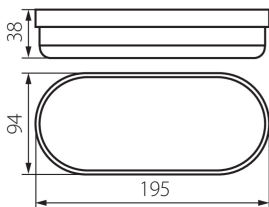

31496 TOLU C LED 12W-NW-W

Priemyselné svietidlo

8595665314965

VŠEOBECNÉ ÚDAJE:

Farba: biela

Miesto montáže: k usadeniu na stenu, k usadeniu na strop

Miesto používania: vo vnútri a vonku

Minimálna vzdialenosť od osvetľovaného objektu : 0,5m

Typ pripojenia: samosvorná svorkovnica

Rozpätie priemerov používaných vodičov [mm²]: 0,5-2,5

Stupeň IP: 54

LOGISTICKÉ ÚDAJE:

Merná jednotka: kus

Spôsob balenia: 100

Počet kusov v druhom balení : 1

Počet kusov v hromadnom balení : 100

Čistá kusová hmotnosť [g]: 108

Gramáž [g]: 126.6

Hmotnosť kusa brutto [g]: 118

Dĺžka kusového balenia [cm]: 19.5

Šírka kusového balenia [cm]: 9.5

Výška kusového balenia [cm]: 4

31496 TOLU C LED 12W-NW-W

Priemyselné svietidlo

Hmotnosť kartónu [kg]: 12.66

Šírka kartónu [cm]: 40.5

Výška kartónu [cm]: 42

Dĺžka kartónu [cm]: 48.5

Objem kartónu [m³]: 0.082499