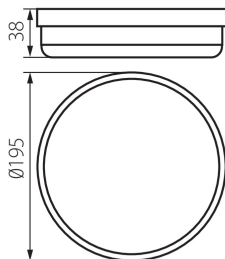

31498 TOLU O LED 18W-NW-W

Priemyselné svietidlo

8595665314989

VŠEOBECNÉ ÚDAJE:

Farba: biela

Miesto montáže: k usadeniu na stenu, k usadeniu na strop

Miesto používania: vo vnútri a vonku

Minimálna vzdialenosť od osvetľovaného objektu : 0,5m

Typ pripojenia: samosvorná svorkovnica

Rozpätie priemerov používaných vodičov [mm²]: 0,5-2,5

Stupeň IP: 54

LOGISTICKÉ ÚDAJE:

Merná jednotka: kus

Spôsob balenia: 40

Počet kusov v druhom balení : 1

Počet kusov v hromadnom balení : 40

Čistá kusová hmotnosť [g]: 190

Gramáž [g]: 222

Hmotnosť kusa brutto [g]: 200

Dĺžka kusového balenia [cm]: 19.5

Šírka kusového balenia [cm]: 19.5

Výška kusového balenia [cm]: 4

31498 TOLU O LED 18W-NW-W

Priemyselné svietidlo

Hmotnosť kartónu [kg]: 8.88

Šírka kartónu [cm]: 42.5

Výška kartónu [cm]: 42

Dĺžka kartónu [cm]: 40.5

Objem kartónu [m³]: 0.072293