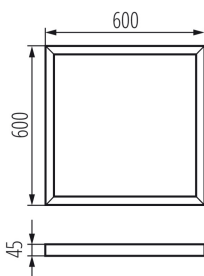

Prisadený rámček

5905339276131

Rámčeky Kanlux ADTR sú určené pre panely Kanlux BRAVO a Kanlux BLINGO, umožňujú taktiež povrchovú montáž. Rámčeky Kanlux ADTR sú k dispozícii v rôznych farbách a veľkostiach, ktoré sa hodia ku všetkým panelom značky Kanlux a tiež väčšine LED panelom dostupných na trhu.

VŠEOBECNÉ ÚDAJE:

Farba: biela

Miesto montáže: k usadeniu na strop

Dĺžka [mm]: 600

Šírka [mm]: 600

Výška [mm]: 45

TECHNICKÉ PARAMETRE:

Materiál: oceľ

LOGISTICKÉ ÚDAJE:

Merná jednotka: kus

Spôsob balenia: 1

Počet kusov v druhom balení: 1

Počet kusov v hromadnom balení: 1

Čistá kusová hmotnosť [g]: 1150

Gramáž [g]: 1580

Dĺžka kusového balenia [cm]: 66

Šírka kusového balenia [cm]: 61

Výška kusového balenia [cm]: 5.5

Hmotnosť kartónu [kg]: 1.58

Šírka kartónu [cm]: 61

Výška kartónu [cm]: 5.5

Dĺžka kartónu [cm]: 66

Objem kartónu [m³]: 0.022143