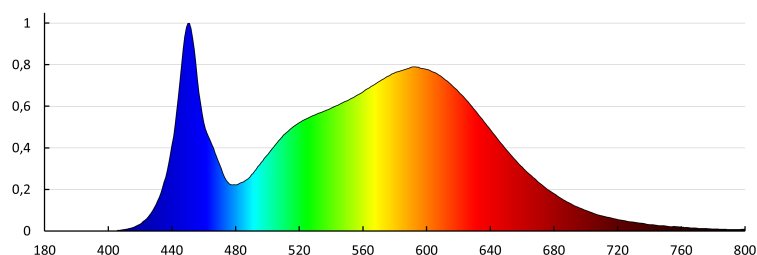

DODATOČNÉ INFORMÁCIE:

- •
- Certifikát PZH: Číslo B.BK.60112.0189.2023, platný do 28.06.2028