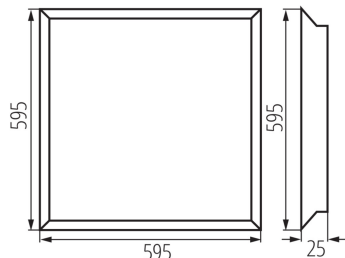

37171 BLINGO 34W 4080 60NW

Vstavaný LED panel