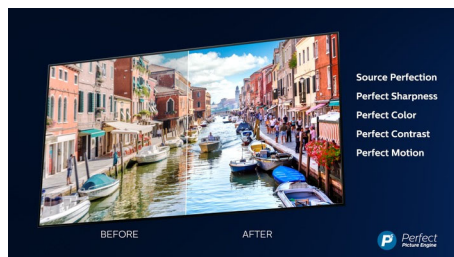

Philipsova tehnologija P5

Philipsova tehnologija P5 zagotavlja sliko, ki je tako briljantna kot vaša priljubljena vsebina. Podrobnosti so opazno poglobljene. Barve so

živahne, kožni odtenki imajo naravni videz. Kontrast je tako oster, da boste čutili vsako podrobnost. Gibanje pa je tako popolnoma tekoče.

HDMI 2.1 VRR

Ready for gaming

Vaš televizor Philips se ponaša z najnovejšo povezljivostjo HDMI 2.1 in samodejno preklopi na nastavev hitre odzivnosti, ko začnete igrati igro na konzoli. Tehnologija VRR podpira gladko in hitro igranje.

Zasnova

Iščete televizor, ki ustreza vašemu prostoru? Ta pametni televizor 4K je kot nalašč za vas! Z zaslonom, ki praktično nima robov, bo dobro videti v vsakem prostoru. Zaradi tankih nožic je videti, kot bi zaslon lebdel nad omarico za televizor ali mizo.