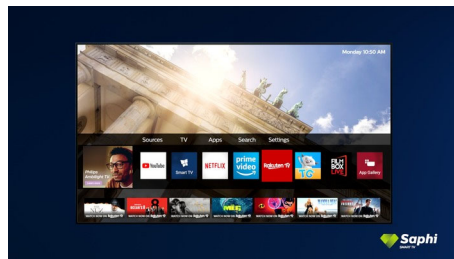

Dolby Vision in Dolby Atmos

Podpora za vrhunski zvok in video formate Dolby pomeni, da bodo spremljane vsebine HDR videti in slišati božansko. Slika bo videti, kot si jo je režiser zamislil, prostorski zvok pa bo razločen in globok.

Pametni televizor SAPHI

S hitrim, intuitivnim operacijskim sistemom SAPHI je uporaba pametnega televizorja Philips pravi užitek. Uživajte v odlični kakovosti slike in jasnem ikonskem meniju, do katerega dostopate z enim gumbom. Televizor upravljajte z lahkoto in se hitro pomikajte do priljubljenih Philipsovih aplikacij za pametne televizorje.