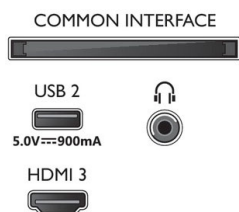

Zasnova

- Barve televizorja: Mat črn okvir
- Zasnova stojala: Mat črne ploščate palice

Dodatna oprema

- Priložena dodatna oprema: Daljinski upravljalnik, 2 bateriji AAA, Napajalni kabel, vodnik za hiter začetek, Brošura s pravnimi in varnostnimi informacijami, Namizno stojalo

Connections

Side

Bottom

Datum izdaje 2021-06-03

Različica: 3.2.1

12 NC: 8670 001 74712
EAN: 87 18863 02825 4

© 2021 Koninklijke Philips N.V.
Vse pravice pridržane.

Specifikacije se lahko spremenijo brez predhodnega obvestila. Blagovne znamke so v lasti podjetja Koninklijke Philips N.V. ali drugih lastnikov.