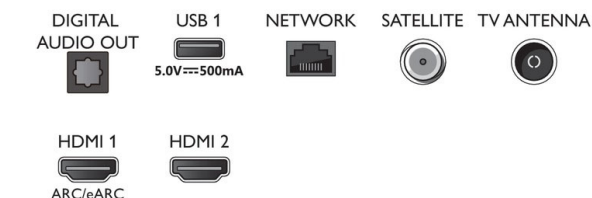

Zasnova

- Barve televizorja: Mat črn okvir
- Zasnova stojala: Mat črne ploščate palice

Dodatna oprema

- Priložena dodatna oprema: Daljinski upravljalnik, 2 bateriji AAA, Napajalni kabel, vodnik za hiter začetek, Brošura s pravnimi in varnostnimi informacijami, Namizno stojalo

Connections

Side

Bottom

Datum izdaje 2021-06-03

Različica: 3.2.1

12 NC: 8670 001 74712
EAN: 87 18863 02825 4

© 2021 Koninklijke Philips N.V.
Vse pravice pridržane.

Specifikacije se lahko spremenijo brez predhodnega obvestila. Blagovne znamke so v lasti podjetja Koninklijke Philips N.V. ali drugih lastnikov.