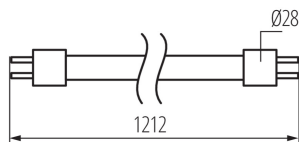

31190 T8 N LED 18W-CW

Svetelný zdroj LED

up to

110 $\frac{\text{lm}}{\text{W}}$

VŠEOBECNÉ ÚDAJE:

Farba: biela

Možnosť spolupráce so stmievačom: ne

Napájací zdroj pre žiarivky T8 LED: jednostranné

Šírka [mm]: 28

Výška [mm]: 1212

Priemer [mm]: 28

Hĺbka [mm]: 28

TECHNICKÉ PARAMETRE:

Menovité napätie [V]: 220-240 AC

Menovitá frekvencia [Hz]: 50

Menovitý výkon [W]: 18

Rozpätie teploty prostredia, na ktorú môže byť výrobok vystavený [°C]: -10+40

Deklarácia ekvivalencie výkonu [W]: 125

Tvar svetelného zdroja: liniowa