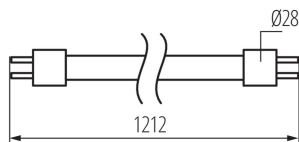

31191 T8 N LED 18W-NW

Svetelný zdroj LED

up to

110 $\frac{\text{lm}}{\text{W}}$

VŠEOBECNÉ ÚDAJE:

Farba: biela
Možnosť spolupráce so stmievačom: ne
Napájací zdroj pre žiarivky T8 LED: jednostranné
Šírka [mm]: 28
Výška [mm]: 1212
Priemer [mm]: 28
Hĺbka [mm]: 28

TECHNICKÉ PARAMETRE:

Menovité napätie [V]: 220-240 AC
Menovitá frekvencia [Hz]: 50
Menovitý výkon [W]: 18
Zdroj svetla: T8 LED
Typ diódy: LED SMD
Celkový menovitý svetelný tok [lm]: 2000
Farba svetla: biela
Náhradná teplota chromatickosti [K]: 4000
Farebná konzistencia v MacAdamových elipsách: ≤ 6
Index podania farieb: 80
Menovitá životnosť lampy [h]: 15000
Počet cyklov zap./vyp.: ≥ 10000
Menovitý uhol žiarenia [°]: 200
Menovitý prúd lampy [mA]: 130
Ročná spotreba energie [kWh]/1000 hod.: 18
Svetelná účinnosť lampy [lm/W]: 111
Rozpätie teploty prostredia, na ktorú môže byť výrobok vystavený [°C]: -10+40
Deklarácia ekvivalencie výkonu [W]: 125
Tvar svetelného zdroja: liniowa