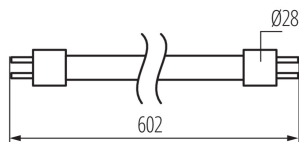

### VŠEOBECNÉ ÚDAJE:

**Farba:** biela

**Možnosť spolupráce so stmievačom:** ne

**Napájací zdroj pre žiarivky T8 LED:** jednostranné

**Šírka [mm]:** 28

**Výška [mm]:** 602

**Priemer [mm]:** 28

**Hĺbka [mm]:** 28