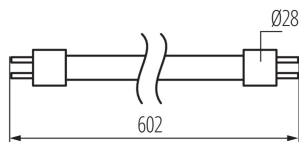

31194 T8 N LED 9W-NW

Svetelný zdroj LED

up to

110 $\frac{\text{lm}}{\text{W}}$

VŠEOBECNÉ ÚDAJE:

Farba: biela
Možnosť spolupráce so stmievačom: ne
Napájací zdroj pre žiarivky T8 LED: jednostranné
Šírka [mm]: 28
Výška [mm]: 602
Priemer [mm]: 28
Hĺbka [mm]: 28

TECHNICKÉ PARAMETRE:

Menovité napätie [V]: 220-240 AC
Menovitá frekvencia [Hz]: 50
Zdroj svetla: T8 LED
Typ diódy: LED SMD
Celkový menovitý svetelný tok [lm]: 1000
Farba svetla: biela
Náhradná teplota chromatickosti [K]: 4000
Farebná konzistencia v MacAdamových elipsách: ≤ 6
Index podania farieb: 80
Menovitá životnosť lampy [h]: 15000
Počet cyklov zap./vyp.: ≥ 10000
Menovitý uhol žiarenia [°]: 200
Menovitý prúd lampy [mA]: 67
Ročná spotreba energie [kWh]/1000 hod.: 9
Rozpätie teploty prostredia, na ktorú môže byť výrobok vystavený [°C]: -10+40
Deklarácia ekvivalencie výkonu [W]: 71
Tvar svetelného zdroja: liniowa