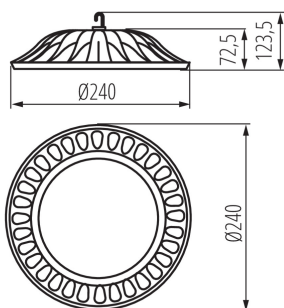

31111 HIBO LED N 50W-NW

Stropné svietidlo LED high bay

HIBO LED je svietidlo typu "High Bay" využívajúci modul Led s SMD diódami. Svietidlo má vysoký stupeň krytia IP65, vďaka tomu je možné ho namontovať na miestach s vysokou prašnosťou a miestach, ktoré sú vystavené vode. Ide o priemyselné svietidlo, ktoré je ideálne pre osvetlenie skladu, výrobných hál a veľkých komerčných priestorov.

VŠEOBECNÉ ÚDAJE:

Farba: čierna

Miesto montáže: k usadeniu na strop

Miesto používania: pre priemyslové účely

Minimálna vzdialenosť od osvetľovaného objektu: 1m

Možnosť spolupráce so stmievačom: ne

Smer svietenia svietidla: dole

Výška [mm]: 124

Priemer [mm]: 240

Integrovaný LED zdroj svetla: áno

TECHNICKÉ PARAMETRE:

Menovité napätie [V]: 220-240 AC

Menovitá frekvencia [Hz]: 50

Maximálny výkon [W]: 50

Trieda ochrany proti zásahu el. prúdom: I