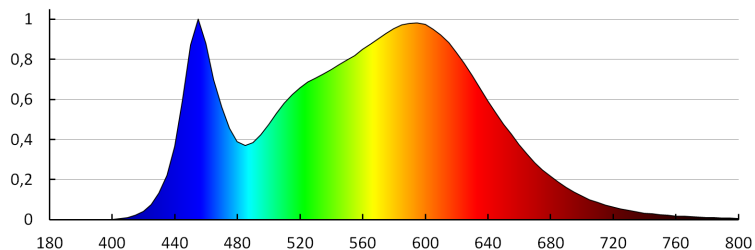

31111 HIBO LED N 50W-NW

Stropné svietidlo LED high bay

Doba nahrievania lampy [s]: ≤ 1

Doba zapnutia lampy [s]: $\leq 0,5$

Stupeň IP: 65

MILEDO (kat 31111) HIBO LED N 50W-NW / LDC (Polar)