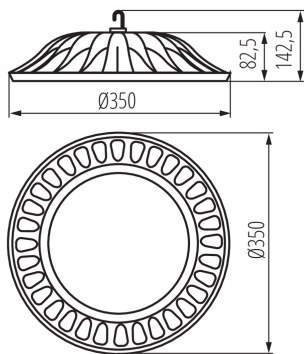

31113 HIBO LED N 150W-NW

Stropné svietidlo LED high bay

HIBO LED je svietidlo typu "High Bay" využívajúci modul Led s SMD diódami. Svietidlo má vysoký stupeň krytia IP65, vďaka tomu je možné ho namontovať na miestach s vysokou prašnosťou a miestach, ktoré sú vystavené vode. Ide o priemyselné svietidlo, ktoré je ideálne pre osvetlenie skladu, výrobných hál a veľkých komerčných priestorov.

VŠEOBECNÉ ÚDAJE:

Farba: čierna
Miesto montáže: k usadeniu na strop
Miesto používania: pre priemyslové účely
Minimálna vzdialenosť od osvetľovaného objektu: 1m
Možnosť spolupráce so stmievačom: ne
Smer svietenia svietidla: dole
Výška [mm]: 143
Priemer [mm]: 350
Integrovaný LED zdroj svetla: áno

TECHNICKÉ PARAMETRE:

Menovité napätie [V]: 220-240 AC
Menovitá frekvencia [Hz]: 50
Maximálny výkon [W]: 150
Trieda ochrany proti zásahu el. prúdom: I
Typ diódy: LED SMD
Svetelný tok [lm]: 15000
Užitočný svetelný tok svetelného zdroja svetla Φ use [lm]: 12300
Užitočný svetelný tok svetelného zdroja svetla Φ use [lm]: v širokom kuželi (120°)
Farba svetla: biela
Náhradná teplota chromatickosti [K]: 4000
Farebná konzistencia v MacAdamových elipsách: ≤ 6
Index podania farieb: 80
Životnosť [h]: 25000
Počet cyklov zap./vyp.: ≥ 20000
Uhol svietenia [°]: 120
Svetelná účinnosť lampy [lm/W]: 100
Rozpätie teploty prostredia, na ktorú môže byť výrobok vystavený [°C]: -20÷40
Materiál korpusu: hliníková zliatina
Materiál ochranného skla: sklo
Typ pripojenia: voľné konce káblov
Typ vodiča: H05RN-F
Dĺžka vodiča [m]: 0.45
Prierez kábelu [mm²]: 1