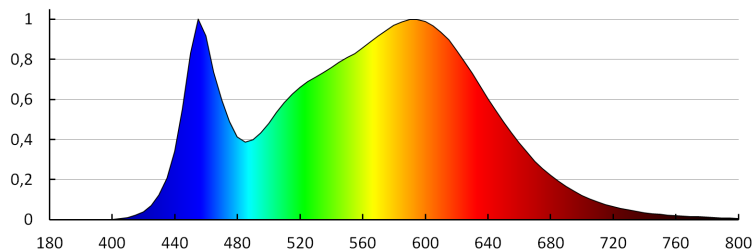

31113 HIBO LED N 150W-NW

Stropné svietidlo LED high bay

Doba nahrievania lampy [s]: ≤ 1

Doba zapnutia lampy [s]: $\leq 0,5$

Stupeň IP: 65

MILEDO (kat 31113) HIBO LED N 150W-NW / LDC (Polar)