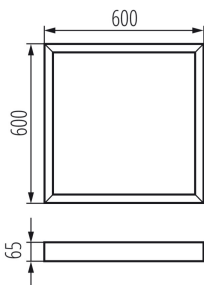

Rámik na stenu

VŠEOBECNÉ ÚDAJE:

Farba: biela

Miesto montáže: k zabudovaniu na strop

Dĺžka [mm]: 600

Šírka [mm]: 600

Výška [mm]: 65

TECHNICKÉ PARAMETRE: