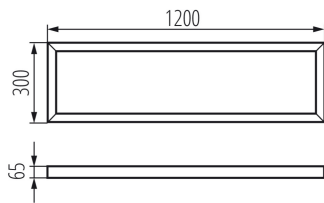

Rámik na stenu

VŠEOBECNÉ ÚDAJE:

Farba: biela

Miesto montáže: k zabudovaniu na strop

Dĺžka [mm]: 1200

Šírka [mm]: 300

Výška [mm]: 65

TECHNICKÉ PARAMETRE: