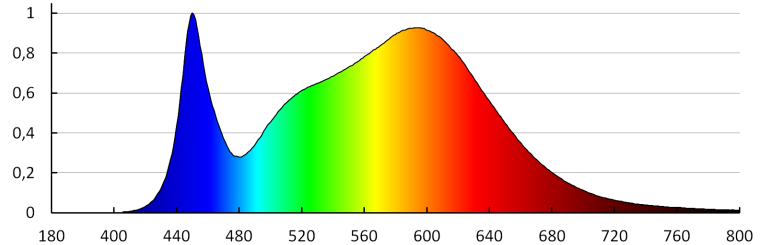

Svietidlo typu downlight

Stupeň IP: 44/20

PRÍSLUŠENSTVO

36520

TAVO FRAME DO 12W

Rámček pre prisadenú montáž stropných svietidiel Kanlux TAVO LED.

36521

TAVO FRAME DO 18W

Rámček pre prisadenú montáž stropných svietidiel Kanlux TAVO LED.

36522

TAVO FRAME DL 12W

Rámček pre prisadenú montáž stropných svietidiel Kanlux TAVO LED.

36523

TAVO FRAME DL 18W

Rámček pre prisadenú montáž stropných svietidiel Kanlux TAVO LED.