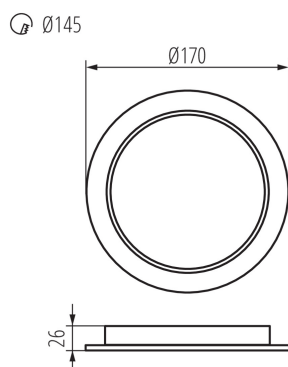

Svietidlo typu downlight

IP  
44/20

Kanlux TAVO LED je rad zapustených stropných svietidiel. Sú k dispozícii v dvoch tvaroch (guľatý a hranatý) a až 5 výkonoch - od 5W do 24W. Stropné svietidlá Kanlux TAVO LED sa vyznačujú minimalistickým škandinávskym dizajnom. Ďalšími výhodami sú ich odolnosť IP44/20 a taktiež možnosť povrchovej montáže modelov 12W a 18W do rámika Kanlux TAVO FRAME.

### VŠEOBECNÉ ÚDAJE:

**Farba:** biela

**Miesto montáže:** na zabudovanie do stropu

**Miesto používania:** vo vnútri

**Minimálna vzdialenosť od osvetľovaného objektu :** 0,5m

**Možnosť spolupráce so stmievačom:** nie

**Výrobok nie je vhodný na zakrytie termoizolačným materiálom :**  
áno

**Výška [mm]:** 26

**Priemer [mm]:** 170

**Montážny otvor [mm]:** Ø145

**Integrovaný LED zdroj svetla :** áno

**Uhol svietenia [°]:** 120

**Svetelná účinnosť lampy [lm/W]:** 106

**Rozpätie teploty prostredia, na ktorú môže byť výrobok vystavený [°C]:** 5÷25

**Materiál korpusu:** plast

**Typ pripojenia:** voľné konce káblov