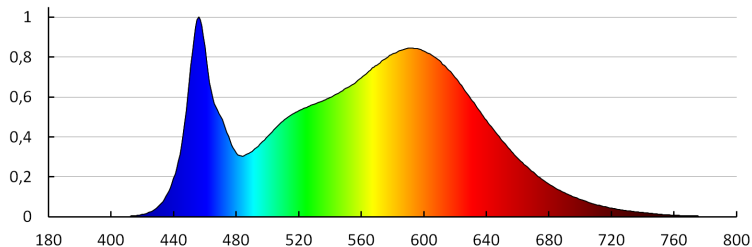

Svietidlo typu downlight

Stupeň IP: 44/20

PRÍSLUŠENSTVO

36520	TAVO FRAME DO 12W	Rámček pre prisadenú montáž stropných svietidiel Kanlux TAVO LED.
36521	TAVO FRAME DO 18W	Rámček pre prisadenú montáž stropných svietidiel Kanlux TAVO LED.
36522	TAVO FRAME DL 12W	Rámček pre prisadenú montáž stropných svietidiel Kanlux TAVO LED.
36523	TAVO FRAME DL 18W	Rámček pre prisadenú montáž stropných svietidiel Kanlux TAVO LED.