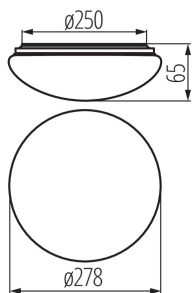

Stropné LED svietidlo

**VŠEOBECNÉ ÚDAJE:****Farba:** biela**Miesto montáže:** k zabudovaniu na strop**Miesto používania:** vo vnútri a vonku**Minimálna vzdialenosť od osvetľovaného objektu:** 0,5m**Možnosť spolupráce so stmievačom:** ne**Výška [mm]:** 65**Priemer [mm]:** 278**Integrovaný LED zdroj svetla:** áno**TECHNICKÉ PARAMETRE:****Menovité napätie [V]:** 220-240 AC**Menovitá frekvencia [Hz]:** 50**Maximálny výkon [W]:** 12**Trieda ochrany proti zásahu el. prúdom:** I**Materiál difúzora:** PC**Typ diódy:** LED SMD**Svetelný tok svietidla [lm]:** 900**Farba svetla:** biela**Náhradná teplota chromatickosti [K]:** 4000**Farebná konzistencia v MacAdamových elipsách:** ≤6**Index podania farieb:** 80**Životnosť [h]:** 25000**Počet cyklov zap./vyp.:** ≥20000**Uhol svietenia [°]:** 120**Svetelná účinnosť lampy [lm/W]:** 75**Rozpätie teploty prostredia, na ktorú môže byť výrobok vystavený [°C]:** -20÷35**Materiál korpusu:** kov**Typ pripojenia:** skrutková svorkovnica**Doba nahrievania lampy [s]:** <1**Doba zapnutia lampy [s]:** ≤0,5**Stupeň IP:** 44