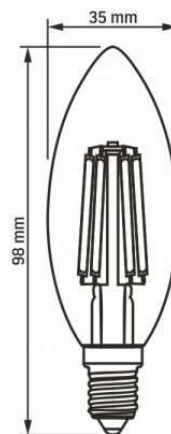

Dimensions

| | |
|------------------|---------------|
| EAN | 5904405540138 |
| Height | 98 mm |
| Width | 35 mm |
| Depth | 35 mm |
| Outer box | 20 pcs. |

VIDEX[®]

VIDEX-E14-C35-6W-FIL-AMBER-WW

INDEX: VLE-C35FA-06142