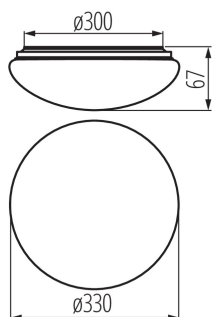

Stropné LED svietidlo

VŠEOBECNÉ ÚDAJE:

Farba: biela
Miesto montáže: k zabudovaniu na strop
Miesto používania: vo vnútri a vonku
Mikro medzera medzi kontaktami relé: áno
Minimálna vzdialenosť od osvetľovaného objektu: 0,5m
Možnosť spolupráce so stmievačom: ne
Wykrywanie ruchu: áno
Výška [mm]: 67
Priemer [mm]: 330
Nastavenie citlivosti: áno
Integrovaný LED zdroj svetla: áno

TECHNICKÉ PARAMETRE:

Menovité napätie [V]: 220-240 AC
Menovitá frekvencia [Hz]: 50
Maximálny výkon [W]: 18
Trieda ochrany proti zásahu el. prúdom: I
Materiál difúzora: PC
Typ diódy: LED SMD
Svetelný tok svietidla [lm]: 1200
Farba svetla: biela
Náhradná teplota chromatickosti [K]: 4000
Farebná konzistencia v MacAdamových elipsách: ≤6
Index podania farieb: 80
Životnosť [h]: 25000
Počet cyklov zap./vyp.: ≥20000
Uhol svietenia [°]: 120
Svetelná účinnosť lampy [lm/W]: 67
Rozpätie teploty prostredia, na ktorú môže byť výrobok vystavený [°C]: -20÷35
Materiál korpusu: kov
Typ snímača: mikrovlnný
Typ pripojenia: skrutková svorkovnica
Doba činnosti snímača [sekunda-minúta]: 5-30
Doba nahrievania lampy [s]: <1
Doba zapnutia lampy [s]: ≤0,5
Pracovná frekvencia snímača [MHz]: 5800
Frekvencia rádiového prenosu [MHz]: 5800
uhol snímača [°]: H360
Výkon vysielania [mW]: 10
Nastavenie úrovne intenzity osvetlenia, pri ktorom snímač deteguje pohyb [lx]: 2/10/25/50/off
Stupeň IP: 44
Dosah čidla [m]: max 7