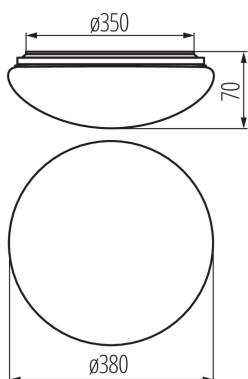

Stropné LED svietidlo

VŠEOBECNÉ ÚDAJE:

Farba: biela
Miesto montáže: k zabudovaniu na strop
Miesto používania: vo vnútri a vonku
Mikro medzera medzi kontaktami relé: áno
Minimálna vzdialenosť od osvetľovaného objektu: 0,5m
Možnosť spolupráce so stmievačom: ne
Wykrywanie ruchu: áno
Výška [mm]: 70
Priemer [mm]: 380
Nastavenie citlivosti: áno
Integrovaný LED zdroj svetla: áno

TECHNICKÉ PARAMETRE:

Menovité napätie [V]: 220-240 AC
Menovitá frekvencia [Hz]: 50
Maximálny výkon [W]: 24
Trieda ochrany proti zásahu el. prúdom: I
Materiál difúzora: PC
Typ diódy: LED SMD
Svetelný tok svietidla [lm]: 1700
Farba svetla: biela
Náhradná teplota chromatickosti [K]: 4000
Farebná konzistencia v MacAdamových elipsách: ≤6
Index podania farieb: 80
Životnosť [h]: 25000
Počet cyklov zap./vyp.: ≥20000
Uhol svietenia [°]: 120
Svetelná účinnosť lampy [lm/W]: 71
Rozpätie teploty prostredia, na ktorú môže byť výrobok vystavený [°C]: -20÷35
Materiál korpusu: kov
Typ snímača: mikrovlnný
Typ pripojenia: skrutková svorkovnica
Doba činnosti snímača [sekunda-minúta]: 5-30
Doba nahrievania lampy [s]: <1
Doba zapnutia lampy [s]: ≤0,5
Pracovná frekvencia snímača [MHz]: 5800
Frekvencia rádiového prenosu [MHz]: 5800
uhol snímača [°]: H360
Výkon vysielania [mW]: 10
Nastavenie úrovne intenzity osvetlenia, pri ktorom snímač deteguje pohyb [lx]: 2/10/25/50/off
Stupeň IP: 44
Dosah čidla [m]: max 7