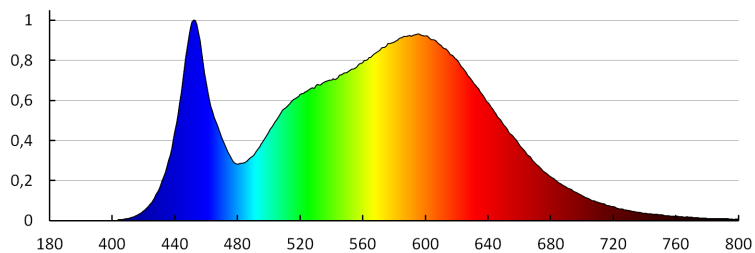

DODATOČNÉ INFORMÁCIE:

- 5-ročná záruka podľa podmienok vyhlásenia o záruke, ktoré je dostupné na webovej stránke

KANLUX S.A. (kat 22606) MAH LED HI 19W-NW RYF / LDC (Polar)