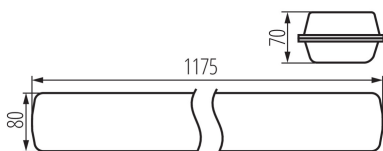

Prachotesné LED svietidlo

Kanlux MAH LED HI sú hermetické svietidla určené pre náročných užívateľov. Vyznačujú sa výnimočnou svetelnou účinnosťou dosahujúce 150 lm/W. Kanlux MAH LED HI sa taktiež jednoducho a rýchlo inštaluje a môže byť zapojený v línii - čo umožňuje osvetlenie veľkých plôch. V svietidlách Kanlux MAH LED HI sme použili drážkovaný difúzor, ktorý zvyšuje svetelný tok.

VŠEOBECNÉ ÚDAJE:

Farba: sivá

Miesto montáže: na zabudovanie na strop

Miesto používania: vo vnútri a vonku

Minimálna vzdialenosť od osvetľovaného objektu: 0,5m

Možnosť sériového zapojenia svietidiel: áno

Možnosť spolupráce so stmievačom: ne

Vymeniteľný zdroj svetla: ne

Dĺžka [mm]: 1175

Šírka [mm]: 80

Výška [mm]: 70

Počet tesniacích tlmiviek: 2

Integrovaný LED zdroj svetla: áno

TECHNICKÉ PARAMETRE:

Menovité napätie [V]: 220-240 AC

Menovitá frekvencia [Hz]: 50

Maximálny výkon [W]: 38

Trieda ochrany proti zásahu el. prúdom: II

Materiál difúzora: PC

Typ diódy: LED SMD

Svetelný tok [lm]: 5000

Farba svetla: biela

Náhradná teplota chromatickosti [K]: 4000

Farebná konzistencia v MacAdamových elipsách: ≤ 6

Index podania farieb: 80

Životnosť [h]: 50000

Počet cyklov zap./vyp.: ≥ 15000

Uhol svietenia [°]: 110

Svetelná účinnosť lampy [lm/W]: 132

Rozpätie teploty prostredia, na ktorú môže byť výrobok vystavený [°C]: -20÷40

Materiál korpusu: PC

Typ pripojenia: skrutková svorkovnica

Rozpätie priemerov používaných vodičov [mm²]: 1,5÷2,5

Súčasťou svietidla sú integrované lampy LED s energetickými triedami: A++, A+, A