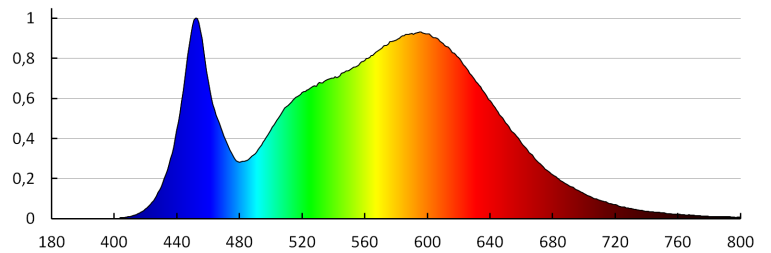

DODATOČNÉ INFORMÁCIE:

- 5-ročná záruka podľa podmienok vyhlásenia o záruke, ktoré je dostupné na webovej stránke

KANLUX S.A. (kat 22607) MAH LED HI 38W-NW RYF / LDC (Polar)