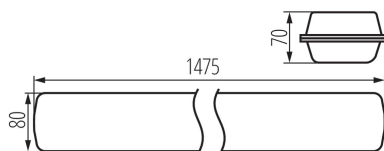

Prachotesné LED svietidlo

Kanlux MAH LED HI sú hermetické svietidla určené pre náročných užívateľov. Vyznačujú sa výnimočnou svetelnou účinnosťou dosahujúce 150 lm/W. Kanlux MAH LED HI sa taktiež jednoducho a rýchlo inštaluje a môže byť zapojený v línii - čo umožňuje osvetlenie veľkých plôch. V svietidlách Kanlux MAH LED HI sme použili drážkovaný difúzor, ktorý zvyšuje svetelný tok.

### VŠEOBECNÉ ÚDAJE:

**Farba:** sivá  
**Miesto montáže:** na zabudovanie na strop  
**Miesto používania:** vo vnútri a vonku  
**Minimálna vzdialenosť od osvetľovaného objektu:** 0,5m  
**Možnosť sériového zapojenia svietidiel:** áno  
**Možnosť spolupráce so stmievačom:** ne  
**Vymeniteľný zdroj svetla:** ne  
**Dĺžka [mm]:** 1475  
**Šírka [mm]:** 80  
**Výška [mm]:** 70  
**Počet tesniacích tlmiviek:** 2  
**Integrovaný LED zdroj svetla:** áno

### TECHNICKÉ PARAMETRE:

**Menovité napätie [V]:** 220-240 AC  
**Menovitá frekvencia [Hz]:** 50  
**Maximálny výkon [W]:** 48  
**Trieda ochrany proti zásahu el. prúdom:** II  
**Materiál difúzora:** PC  
**Typ diódy:** LED SMD  
**Svetelný tok [lm]:** 6400  
**Farba svetla:** biela  
**Náhradná teplota chromatickosti [K]:** 4000  
**Farebná konzistencia v MacAdamových elipsách:**  $\leq 6$   
**Index podania farieb:** 80  
**Životnosť [h]:** 50000  
**Počet cyklov zap./vyp.:**  $\geq 15000$   
**Uhol svietenia [°]:** 110  
**Svetelná účinnosť lampy [lm/W]:** 133  
**Rozpätie teploty prostredia, na ktorú môže byť výrobok vystavený [°C]:** -20÷40  
**Materiál korpusu:** PC  
**Typ pripojenia:** skrutková svorkovnica  
**Rozpätie priemerov používaných vodičov [mm<sup>2</sup>]:** 1,5÷2,5  
**Súčasťou svietidla sú integrované lampy LED s energetickými triedami:** A++, A+, A