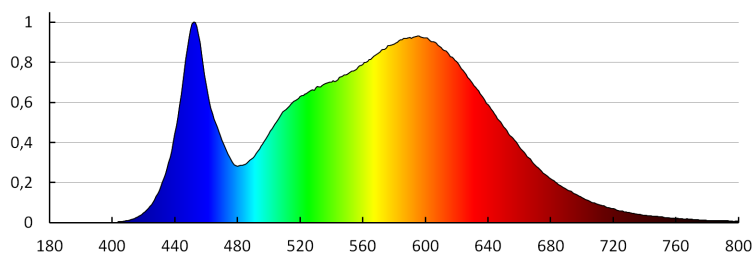

Prachotesné LED svietidlo

Doba nahrievania lampy [s]: ≤ 1

Doba zapnutia lampy [s]: $\leq 0,5$

Stupeň IK: 08

Stupeň IP: 65

DODATOČNÉ INFORMÁCIE:

- 5-ročná záruka podľa podmienok vyhlásenia o záruke, ktoré je dostupné na webovej stránke

KANLUX S.A. (kat 22608) MAH LED HI 48W-NW RYF / LDC (Polar)