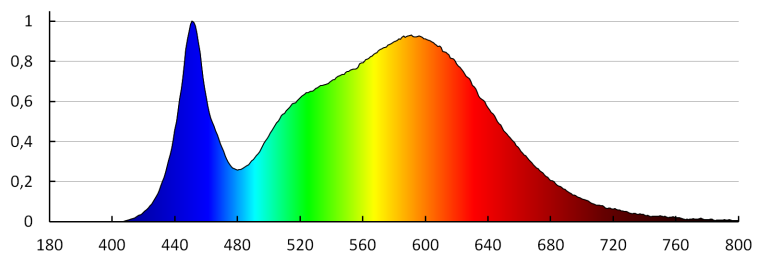

LOGISTICKÉ ÚDAJE:

Spôsob balenia: 10

Počet kusov v druhom balení: 1

Počet kusov v hromadnom balení: 10

Čistá kusová hmotnosť [g]: 480

Gramáž [g]: 637

Dĺžka kusového balenia [cm]: 22.5

Šírka kusového balenia [cm]: 6

Výška kusového balenia [cm]: 22.5

Hmotnosť kartónu [kg]: 6.37

Šírka kartónu [cm]: 32.5

Výška kartónu [cm]: 25

Dĺžka kartónu [cm]: 47

Objem kartónu [m³]: 0.038188