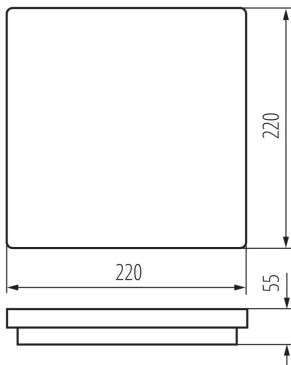

Stropné LED svietidlo