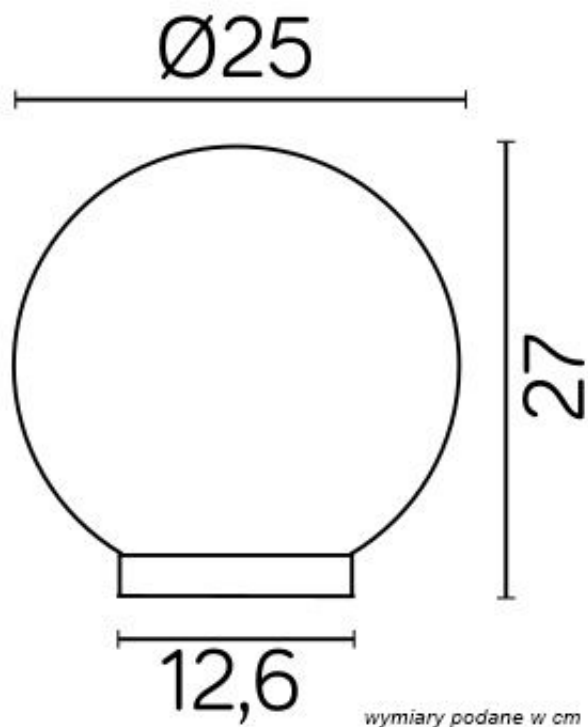

## Lampa Oprawa Ogrodowa Zewnętrzna KULA LED LUMIKULA 25CM E27 IP44

SKU: SUMLE0092

EAN: 5908310061122

### TECHNICAL DATA

EAN code	5908310061122	Brand	Lumiled
Mounting method	Standing	Supply voltage	230V
Replaceable light source	Yes	Lamp socket	E27
Application	Garden	Number of light points	1
Style	Modern	Dimensions	27 cm x Ø 25 cm
Lampa: Szerokość całkowita [cm]:	25 cm	Wysokość klosza [cm]:	27 cm
Lampa: Szerokość/średnica klosza [cm]:	Ø25 cm	Wysokość całkowita [cm]:	27 cm
Szerokość mocowania [cm]:	12,6 cm	Shape	Circle
Water Protection class	IP44	Surface color	White, Przydymiony
Certificates	CE, RoHs	Material	Glass, PC
Additional features	Constant	Gwarancja	2

### PRODUCT DESCRIPTION

Oprawa ogrodowa z serii LUMIKULA o średnicy 25cm, została wykonana z wysokiej jakości szkła akrylowego i stali nierdzewnej. Jej podstawa powstała natomiast z bardzo wytrzymałego poliwęglanu. Dzięki staranności wykonania i zastosowaniu materiałów najwyższej jakości lampa wygląda niezwykle elegancko. Montując ją w otoczeniu swojego domu, mamy pewność, że mimo narażenia na zmienne warunki pogodowe zachowa pełną sprawność i doskonały wygląd przez długie lata. Prezentowana kula ogrodowa marki LUMILED została, wykonana z dużą dbałością o szczegóły z wysokiej jakości szkła akrylowego. Dzięki temu nie tylko wygląda bardzo stylowo, ale także zachowuje pełną estetykę przez wiele lat. Podstawa oprawy powstała z poliwęglanu, który nie tylko wygląda niezwykle dekoracyjnie, ale także jest bardzo wytrzymały i odporny na działanie czynników atmosferycznych i promieniowania UV, dzięki czemu z biegiem lat nie traci swoich właściwości ani estetyki. Źródłem światła w prezentowanej oprawie ogrodowej jest żarówka o trzonku E27 (brak w zestawie). Ze względu na niskie zużycie energii i wysoką wydajność świetlną najlepiej postawić na żarówkę LED. Dzięki

## TECHNICAL DRAFT

wymiary podane w cm