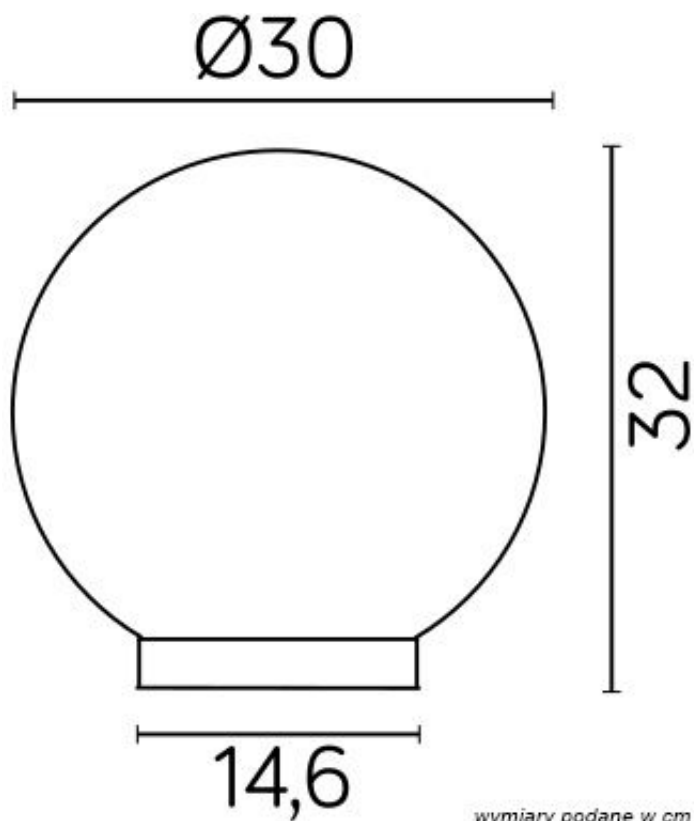

możliwości wymiany źródła światła możemy dopasować moc i barwę źródła światła do swoich potrzeb i preferencji. Główne zalety produktu: Elegancki i stylowy wygląd

TECHNICAL DRAFT

wymiary podane w cm