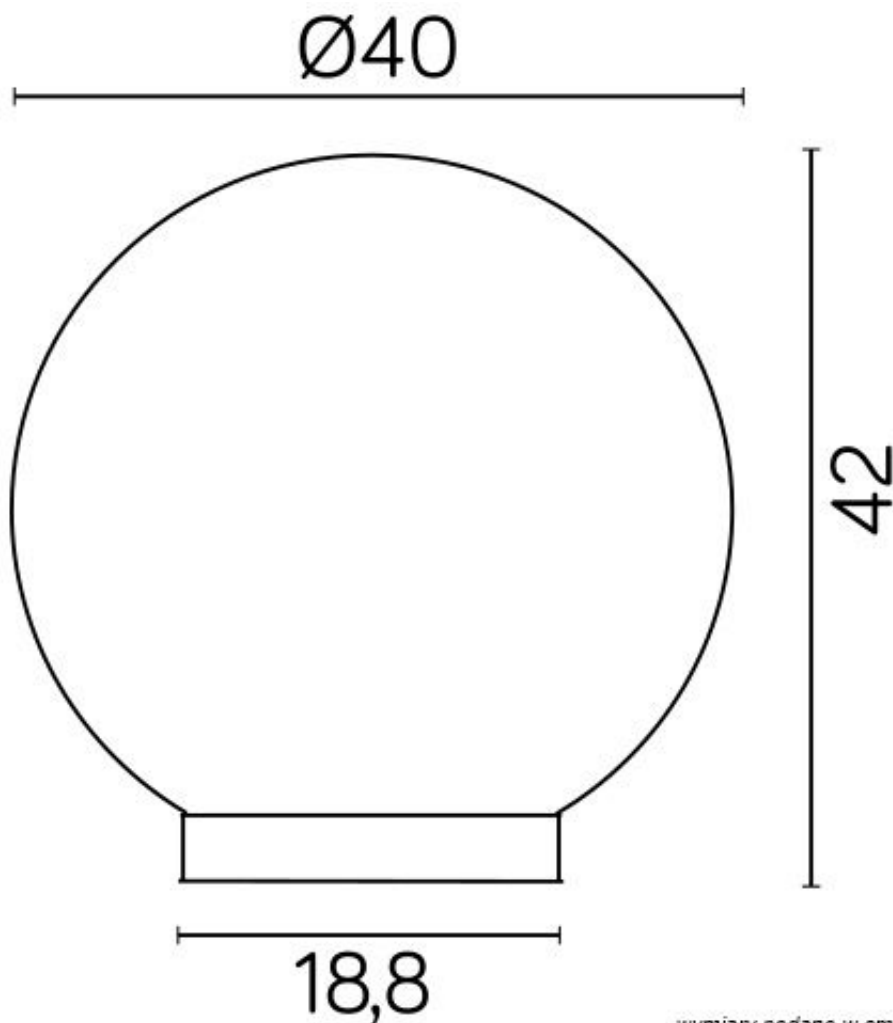

możliwości wymiany źródła światła możemy dopasować moc i barwę źródła światła do swoich potrzeb i preferencji. Główne zalety produktu: Elegancki i stylowy wygląd

TECHNICAL DRAFT

wymiary podane w cm