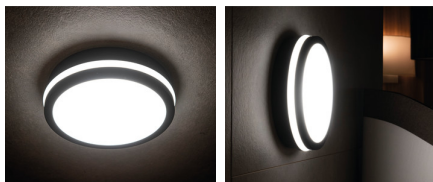

Stropné LED svietidlo

5905339333483

Svietidlá Kanlux BENO majú jedinečný dizajn a jedinečný svetelný efekt. Boli vytvorené projektantmi spoločnosti Kanlux, preto sme ich vzory zaregistrovali na patentovom úrade. Kanlux BENO LED je vysoko odolný voči poveternostným podmienkam - preto ho môžeme používať vnútri aj mimo domu. Je to tiež rýchla a jednoduchá montáž na strop alebo stenu a snímač pohybu s možnosťou regulácie. Kanlux BENO LED je multifunkčné svietidlo, ktoré je vďaka svojim technickým aspektom použiteľné prakticky kdekoľvek. Jeho dizajn je navyše jedinečný a stane sa ozdobou akéhokoľvek miesta, kam ho umiestnime.

### VŠEOBECNÉ ÚDAJE:

**Farba:** grafit

**Miesto montáže:** k usadeniu na stenu, k usadeniu na strop

**Miesto používania:** vo vnútri a vonku

**Minimálna vzdialenosť od osvetľovaného objektu:** 0,5m

**Možnosť sériového zapojenia svietidiel:** áno