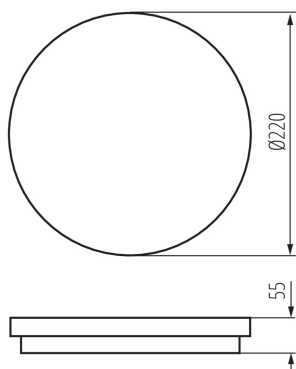

Stropné LED svietidlo