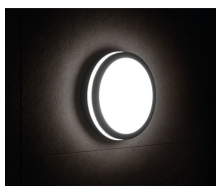

Stropné LED svietidlo

5905339333483

Svietidlá Kanlux BENO majú jedinečný dizajn a jedinečný svetelný efekt. Boli vytvorené projektantmi spoločnosti Kanlux, preto sme ich vzory zaregistrovali na patentovom úrade. Kanlux BENO LED je vysoko odolný voči poveternostným podmienkam - preto ho môžeme používať vnútri aj mimo domu. Je to tiež rýchla a jednoduchá montáž na strop alebo stenu a snímač pohybu s možnosťou regulácie. Kanlux BENO LED je multifunkčné svietidlo, ktoré je vďaka svojim technickým aspektom použiteľné prakticky kdekoľvek. Jeho dizajn je navyše jedinečný a stane sa ozdobou akéhokoľvek miesta, kam ho umiestnime.

### VŠEOBECNÉ ÚDAJE:

**Farba:** grafit

**Miesto montáže:** k usadeniu na stenu, k usadeniu na strop

**Miesto používania:** vo vnútri a vonku

**Minimálna vzdialenosť od osvetľovaného objektu:** 0,5m

**Možnosť sériového zapojenia svietidiel:** áno