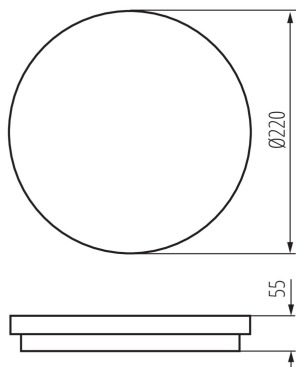

Stropné LED svietidlo