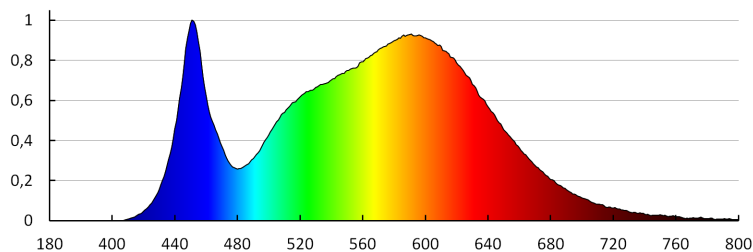

LOGISTICKÉ ÚDAJE:

Spôsob balenia: 10

Počet kusov v druhom balení: 1

Počet kusov v hromadnom balení: 10

Čistá kusová hmotnosť [g]: 420

Gramáž [g]: 577

Dĺžka kusového balenia [cm]: 22.5

Šírka kusového balenia [cm]: 6

Výška kusového balenia [cm]: 23

Hmotnosť kartónu [kg]: 5.77

Šírka kartónu [cm]: 32.5

Výška kartónu [cm]: 25

Dĺžka kartónu [cm]: 47

Objem kartónu [m³]: 0.038188

KANLUX S.A. (kat 32940) BENO 18W NW-O-W / LDC (Polar)